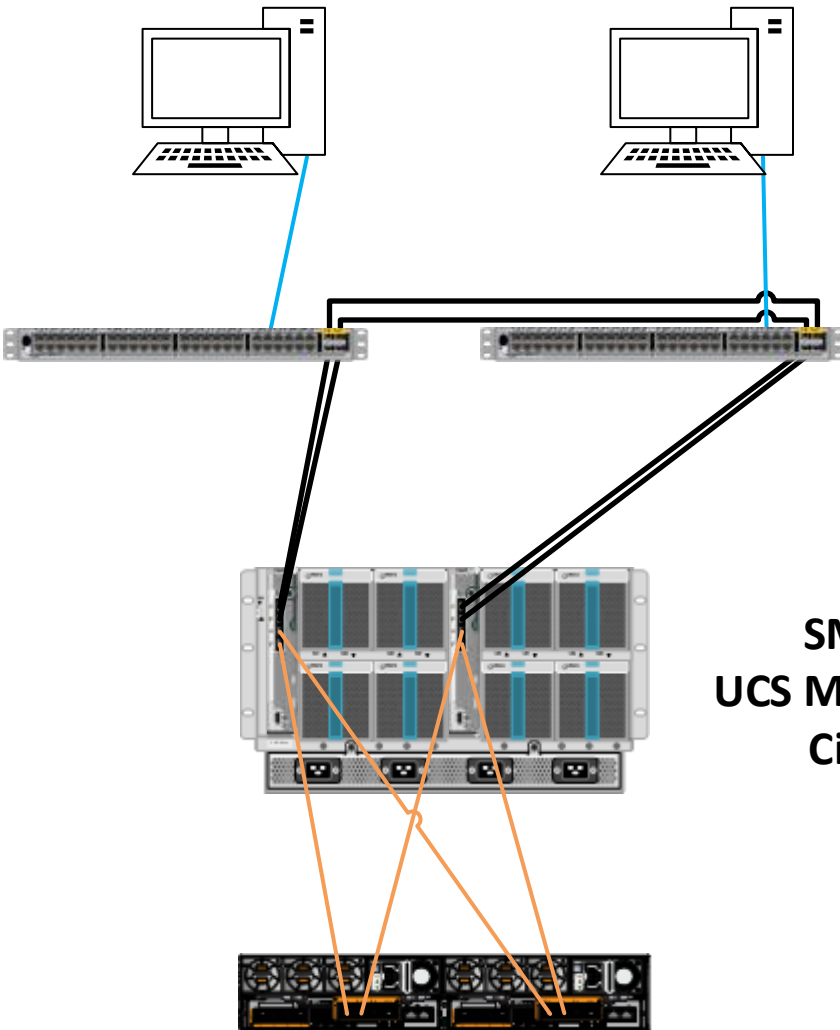

SMB Design Stack
UCS Mini / EMC VNXe3200
Cisco Nexus 3048

-  TwinAx (10Gbps)
-  8Gbps Fiber Channel (LC-LC)
-  1Gbps Ethernet

SMB Design Stack UCS Mini / EMC VNXe3200 Cisco Nexus 3048

-  TwinAx (10Gbps)
-  8Gbps Fiber Channel (LC-LC)
-  1Gbps Ethernet